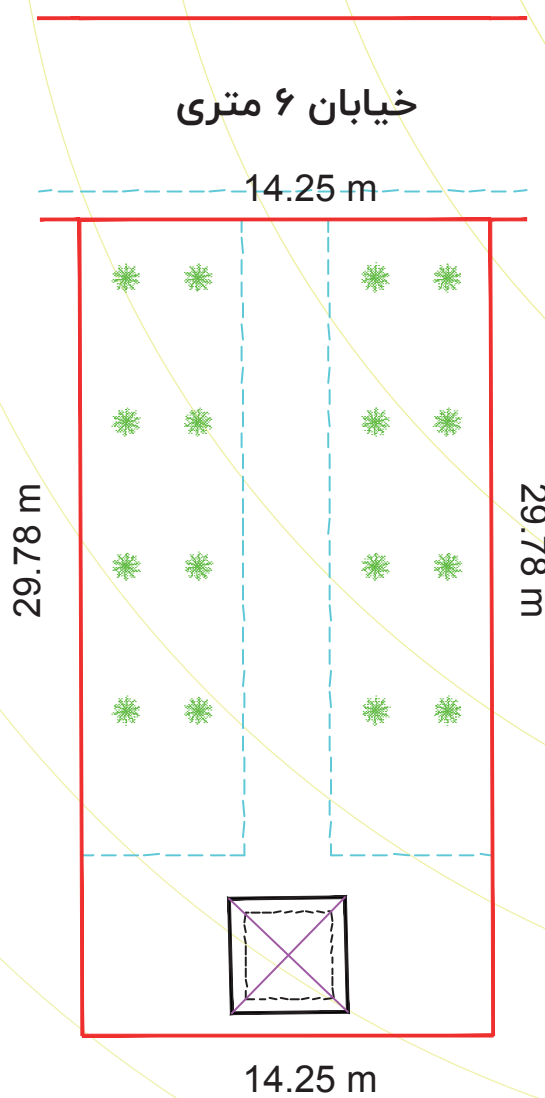

# باغ های سپید

۴۶۰

متر مربع  
متر از با احتساب خیابان است

[mypartak.ir/sepida](http://mypartak.ir/sepida)

اطلاعات بیشتر از باغ های سپید، اسکن کنید!